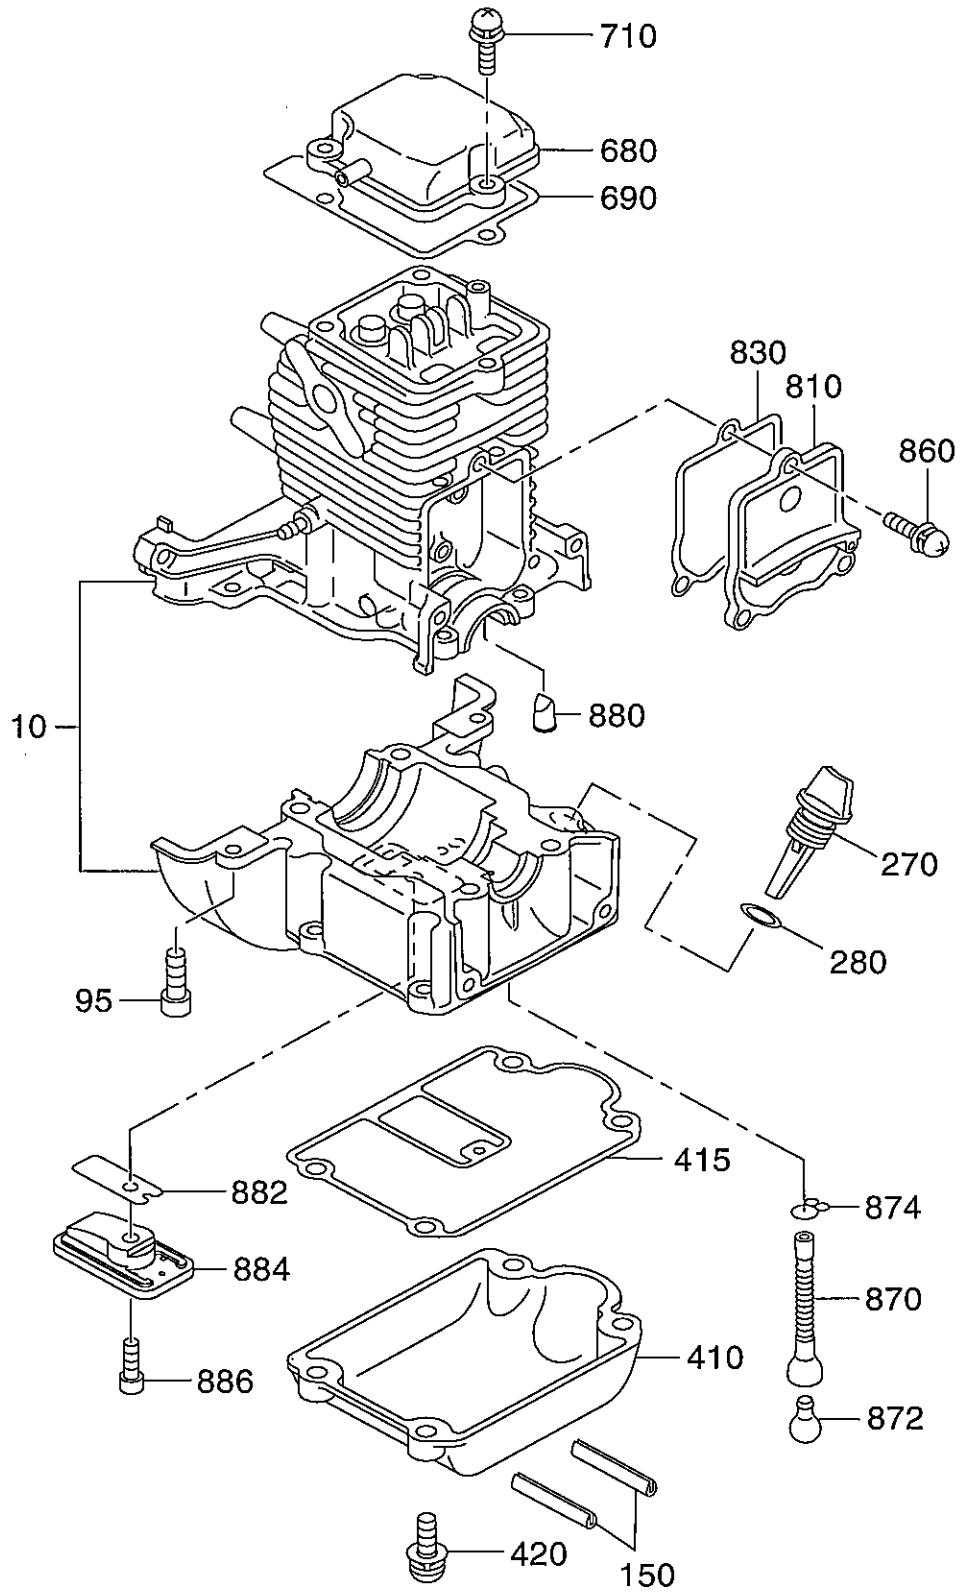

Robin Engine

Model **EH025**
for ENARCO

PARTS CATALOG

Spec. No. EH025AX0207

富士重工業株式会社
FUJI HEAVY INDUSTRIES LTD.

ISSUE EMD-EP 6245
ISSUE DATE 2005.9

FIG. 100

FIG. 200

FIG. 300

FIG. 315

FIG. 500

FIG. 520

FIG. 600

FIG. 645

FIG. 700

FIG. 900